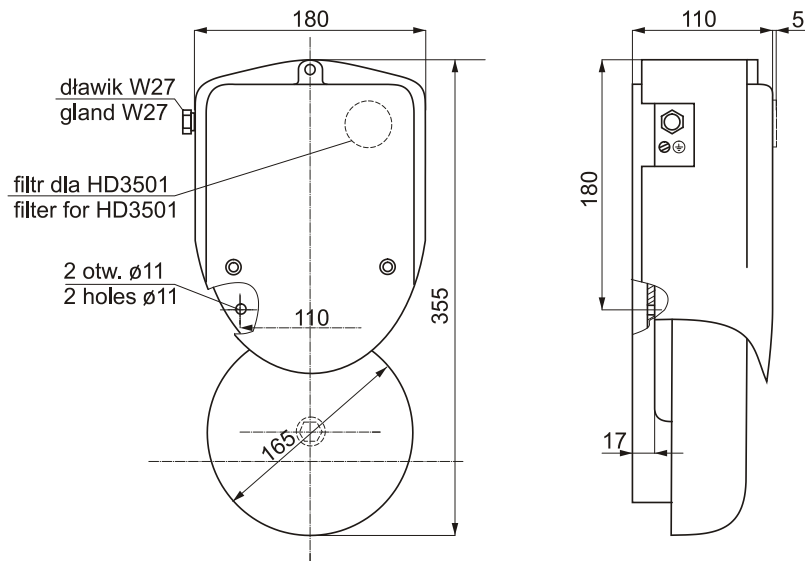

CONSTRUCTION

The body of the bell is made of aluminium alloy. The bell has got a mild steel (on request stainless steel) or brass bowl.
Supply cable with diameter up to 14 mm is lead in through a gland.

STANDARDS AND RULES

EN ISO7731
PRS, GL, LRS, DNV, ABS, RMRS

Rysunek gabarytowy
Dimensioned drawing

⊕ - 230V ⚡ - 24V

Typ		Napięcie zasilające	Maks. pobór prądu ²⁾	Materiał czaszy	Poziom dźwięku (1m)	Stopień ochrony	Masa (kg)
bez sygnalizacji świetlnej	z sygnalizacją świetlną ^{1), 3)}						
HD3500-01	HD3501-01	24V 50Hz	300mA/500mA	Fe	100-105dB	IP56	3,3
HD3500-02	HD3501-02			Ms	100-110dB		4,3
HD3500-17	HD3501-17	220V 50Hz	100mA/140mA	Fe	100-105dB		3,3
HD3500-18	HD3501-18			Ms	100-110dB		4,3
HD3500-25	HD3501-25	24V 60Hz	300mA/500mA	Fe	100-105dB		3,3
HD3500-26	HD3501-26			Ms	100-110dB		4,3
HD3500-33	HD3501-33	220V 60Hz	100mA/140mA	Fe	100-105dB		3,3
HD3500-34	HD3501-34			Ms	100-110dB		4,3
HD3500-37	HD3501-37	24V DC	300mA/500mA	Fe	100-105dB		3,3
HD3500-38	HD3501-38			Ms	100-110dB		4,3
without visual signalling	with visual signalling ^{1), 3)}	Supply voltage	Max. current ²⁾ consumption	Material of bowl	Loudness (1m)	Protection grade	Mass (kg)
Type							