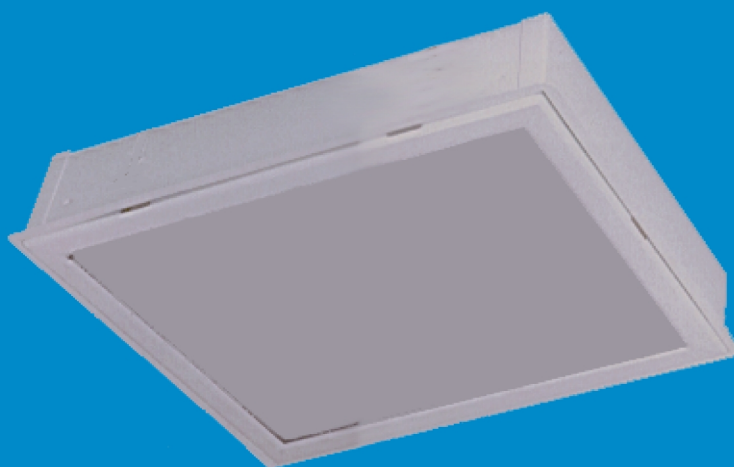

**OPRAWA WIETLÓWKOWA  
FLUORESCENT LIGHTING FITTING**

**OF4216L**

**PRZEZNACZENIE**

Oprawa przeznaczona jest do oświetlenia pomieszczeń o podwyższonej wilgotności (np. łazienki, toalety, pomieszczenia gospodarcze) w budynkach użyteczności publicznej. Przewidziana jest do wbudowania w sufit modułowy lub rigips.

**BUDOWA**

Oprawa przystosowana jest do świetlówek kompaktowych. Korpus wykonany jest z fosforanowanej blachy stalowej i malowany biały farbą proszkową. Oprawa może być wyposażona w raster rozpraszający osłony typu od dołu przez rozpraszacz z poliwęglanu lub w szyby z mlecznego poliwęglanu. Przewody zasilające wprowadzone są poprzez przepusty izolacyjne lub dławnice.

**NORMY I PRZEPISY**

PN-EN60598-1

**DESIGNATION**

The luminaire is purposed for illumination of wet accommodation (bathrooms, toilets, stores etc.) in buildings. The fitting is provided for mounting in suspended T-bar structure ceilings or in large-plate ceilings.

**CONSTRUCTION**

The luminaire is adapted to compact fluorescent lamps. The housing is made of phosphated steel sheet and painted with white powder. The luminaire can be equipped with a dissipative louvre and polycarbonate shield or a milky shield. Supply cables are led into the fitting through cable outlets.