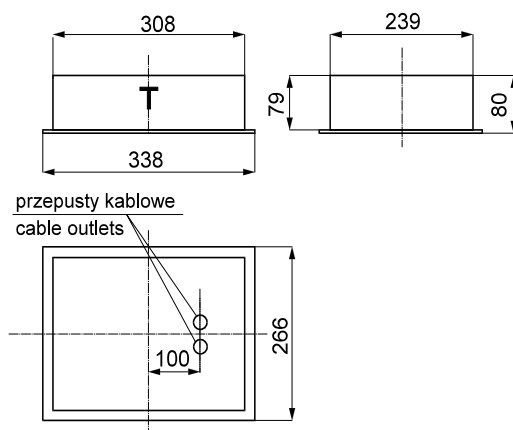

## Wykres rozsyłu wiata Light distribution diagram cd/klm

szyba mleczna / milky screen

szyba prze roczysta + raster  
transparent screen + louvre

## Rysunek gabarytowy Dimensioned drawing

⊕ — ○ — €  $\cos\phi > 0,9$

Typ oprawy	Moc róda wiata	Rodzaj trzonka	Napi cie zasilaj ce	Stoie ochrony	Sprawno wietlna	Wyposa enie	Masa (kg)	
OF4216-01L	1x18W	G24d2	230V 50Hz	IP44	0,55	szyba przezroczysta PC + odbly nik z rastrem	2,5	
OF4216-02L	2x18W						3,0	
OF4216-03L	1x18W	G24q2	220÷230V 50/60Hz				2,3	
OF4216-04L	2x18W						2,5	
OF4216-05L	1x26W	G24d3	230V 50Hz			PC transparent screen + louvre	2,5	
OF4216-06L	2x26W						3,0	
OF4216-07L	1x26W	G24q3	220÷230V 50/60Hz				2,3	
OF4216-08L	2x26W						2,5	
OF4216-09L	1x18W	G24d2	230V 50Hz			szyba mleczna PC	2,5	
OF4216-10L	2x18W						3,0	
OF4216-11L	1x18W	G24q2	220÷230V 50/60Hz				2,3	
OF4216-12L	2x18W						2,5	
OF4216-13L	1x26W	G24d3	230V 50Hz				PC milky screen	2,5
OF4216-14L	2x26W							3,0
OF4216-15L	1x26W	G24q3	220÷230V 50/60Hz					2,3
OF4216-16L	2x26W							2,5
Fitting type	Light source power	Lampholder type	Supply voltage	Protection grade	Light output ratio	Equipment	Mass (kg)	