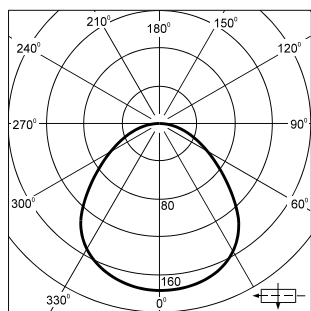

## Wykres rozsyłu wiata Light distribution diagram cd/klm

szyba mleczna / milky screen

szyba prze roczysta + raster  
transparent screen + louvre