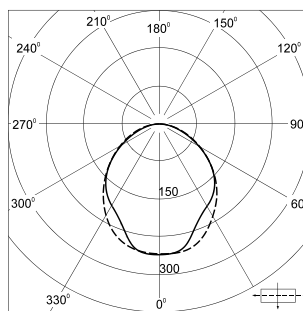

## Wykres rozsyłu wiata Light distribution diagram cd/klm

szyba mleczna / milky screen

szyba prze roczysta + raster  
transparent screen + louvre