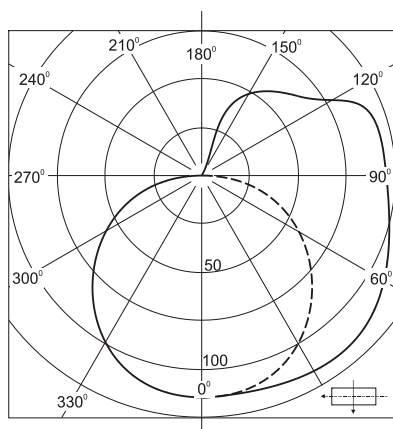

STANDARDS AND RULES

IEC 598
PRS, GL, LRS, DNV

Wykres rozsyłu światła
Light distribution diagram
cd/klm

Rysunek gabarytowy
Dimensioned drawing

⊕ ⊖ ○ IP30

Typ oprawy	Rodzaj źródła światła	Rodzaj trzonka	Moc źródła światła	Sprawność świetlna	Napięcie zasilające	cos φ	Masa (kg)
OF4223-01	wielówka zwykła fluorescent tube	G5	1x8W	0,57	230V 50Hz	0,45	1,2
OF4223-02					220V 60Hz		
OF4223-03	wielówka kompaktowa fluorescent compact lamp	G23	1x9W	0,63	230V 50Hz		
OF4223-04					220V 60Hz		
OF4223-05			1x11W		230V 50Hz		
OF4223-06					220V 60Hz		
OF4223-07	wielówka zwykła fluorescent tube	G5	1x8W	0,57	220-240V 50/60Hz	0,6	
OF4223-08	wielówka kompaktowa fluorescent compact lamp	2G7	1x9W	0,63			
OF4223-09			1x11W				
Type	Kind of light source	Lampholder type	Light source power	Light output ratio	Supply voltage	cos φ	Mass /kg/