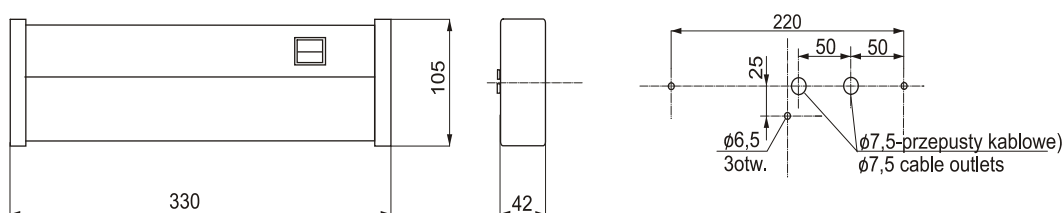

CONSTRUCTION

The fittings are adapted to standard fluorescent tubes or fluorescent compact lamps. The geartray is made of phosphate coated steel sheet, white powder coating. The lampshade is made of milky polycarbonate. It is equipped with a circuit breaker. The OF4223-01 to -06 and OF4223.01/230 fittings are equipped with a magnetic ballast. The OF4223-07 to -09 fittings are equipped with an electronic ballast. Supplying cables are led into the fitting through cable outlets. There is the earth clamp inside.

STANDARDS AND RULES

IEC 598
PRS, GL, LRS, DNV

Wykres rozsyłu światła
Light distribution diagram
cd/klm

Rysunek gabarytowy
Dimensioned drawing

⊕ ⊖ ○ IP30

Typ oprawy	Rodzaj źródła światła	Rodzaj trzonka	Moc źródła światła	Sprawność świetlna	Napięcie zasilające	cos φ	Masa (kg)
OF4223-01	wielówka zwykła fluorescent tube	G5	1x8W	0,57	230V 50Hz	0,45	1,2
OF4223-02					220V 60Hz		
OF4223-03	wielówka kompaktowa fluorescent compact lamp	G23	1x9W	0,63	230V 50Hz		
OF4223-04					220V 60Hz		
OF4223-05			1x11W		230V 50Hz		
OF4223-06					220V 60Hz		
OF4223-07	wielówka zwykła fluorescent tube	G5	1x8W	0,57	220-240V 50/60Hz	0,6	
OF4223-08	wielówka kompaktowa fluorescent compact lamp	2G7	1x9W	0,63			
OF4223-09			1x11W				
Type	Kind of light source	Lampholder type	Light source power	Light output ratio	Supply voltage	cos φ	Mass /kg/